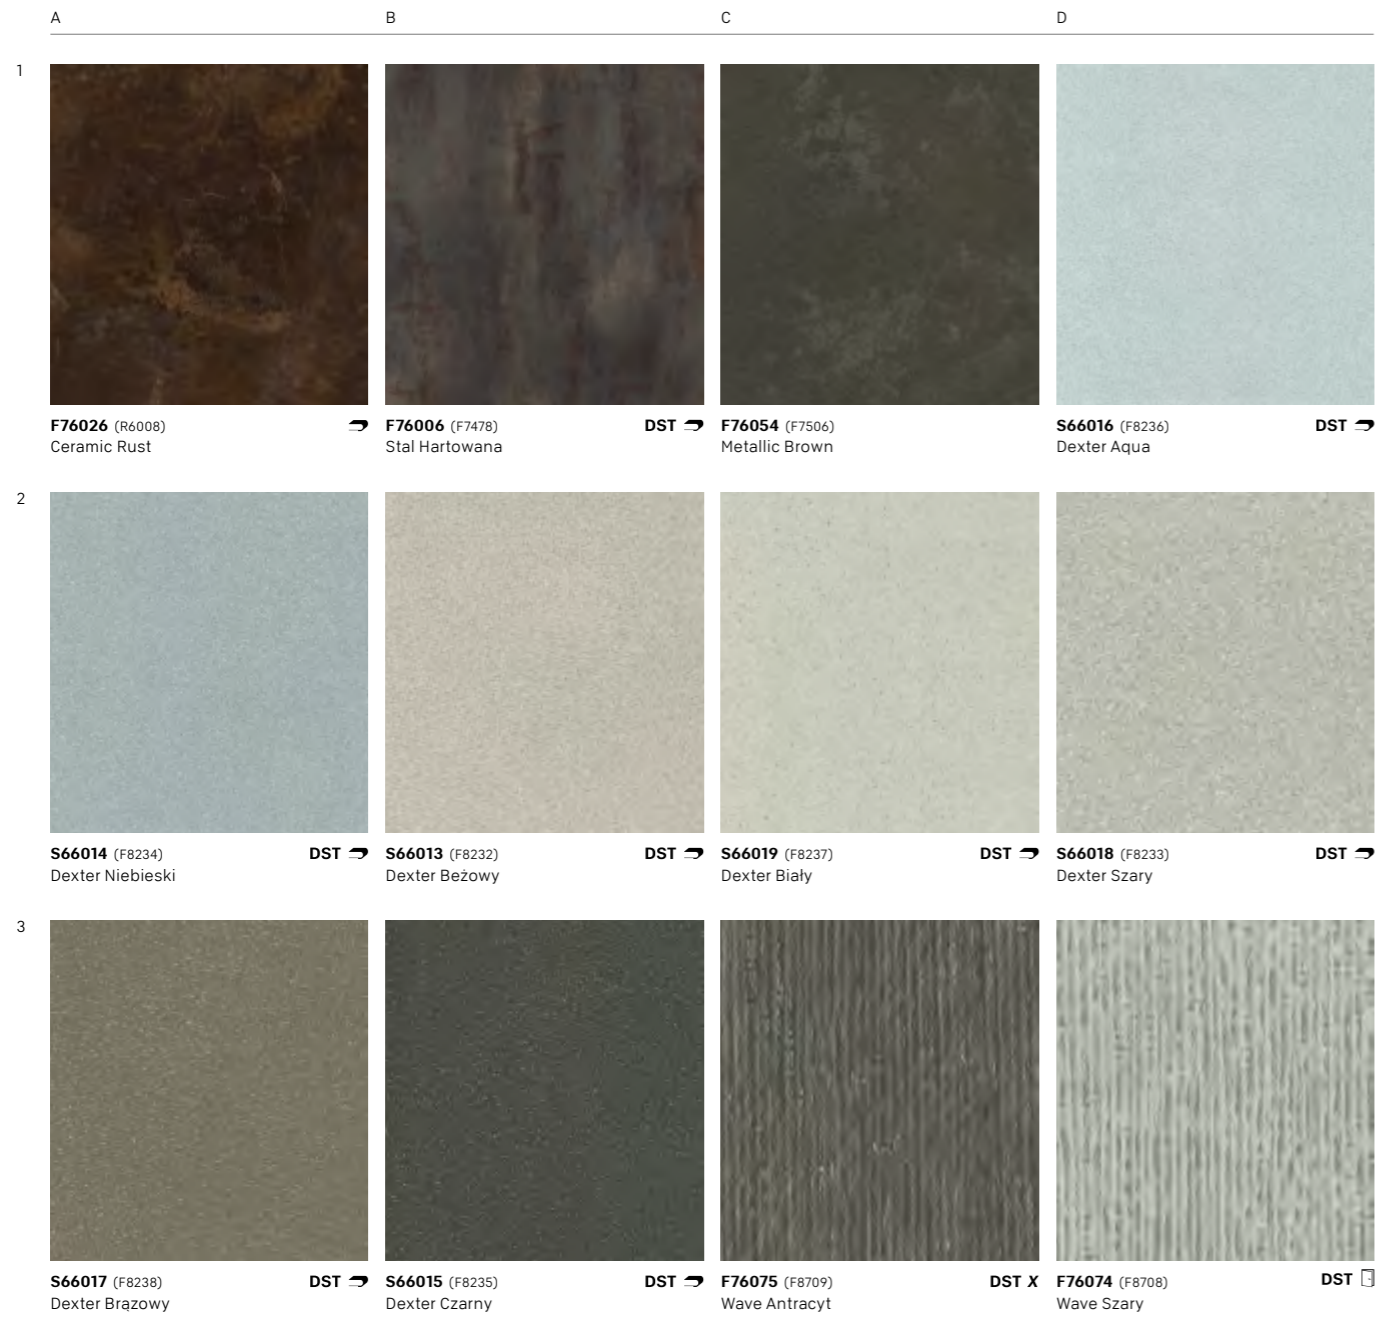

X DST-XPRESS Program szybkiej dostawy

HPL dostępne także w formatach drzwiowych

Dostępne także jako blat roboczy

E F G H

F76049 (F7717) Fiberwood Niebieski **DST** **F76050** (F7718) Fiberwood Brązowy **DST** **F76051** (F7719) Fiberwood Czarny **DST** **S60001** (R6059) Belmont Krem **DST X**

S60002 (R6060) Belmont Beż **DST X** ➔ **S60003** (R6061) Belmont brązowy **S60004** (R6062) Belmont szary **DST X** ➔ **R48010** (R5830) Atrium Szary **DST X** ➔

F76029 (R6259) Cody White **DST** **S60000** (R5808) Loft Concrete **S60010** (F6462) Smooth Concrete **DST X** ➔ **S60008** (F6460) Raw Concrete

S60012 (F6464) Smooth Concrete brown **DST X** ➔ **F76027** (R6233) Crusoe **DST X** ➔ **F76065** (F7714) Fago Ceglany **DST** **F76037** (Phoenix 1) Phoenix Brązowy **DST X**

DST Kolekcja DST spójna pod względem dekoru i struktury
X **DST-XPRESS** Program szybkiej dostawy
 HPL dostępne także w formatach drzewiowych
 Dostępne także jako blat roboczy

DST Kolekcja DST spójna pod względem dekoru i struktury
X **DST-XPRESS** Program szybkiej dostawy
 HPL dostępne także w formatach drzwiowych
 Dostępne także jako blat roboczy

F73038 (F8692) Tkanina Czerwona	DST → F73039 (F8693) Tkanina Szara	DST X → F73041 (F8695) Stempel Biały	DST → F73040 (F8694) Stempel Czarny	DST
F76014 (F7505) Twist Platine	DST → F76012 (F7503) Twist Lava	DST → F76070 (F8689) Płótno Niebieskie	DST X → F76072 (F8691) Płótno Czerwień	DST
F76071 (F8690) Płótno Zielone	DST → F73044 (F8699) Trivio Zielony	DST X → F73043 (F8698) Trivio Niebieski	DST → F73042 (F8697) Trivio Orange	DST →
F73045 (F8700) Trivio Czarny	DST X → F73060 Painted Wood Biały	F73052 Loop Biały		