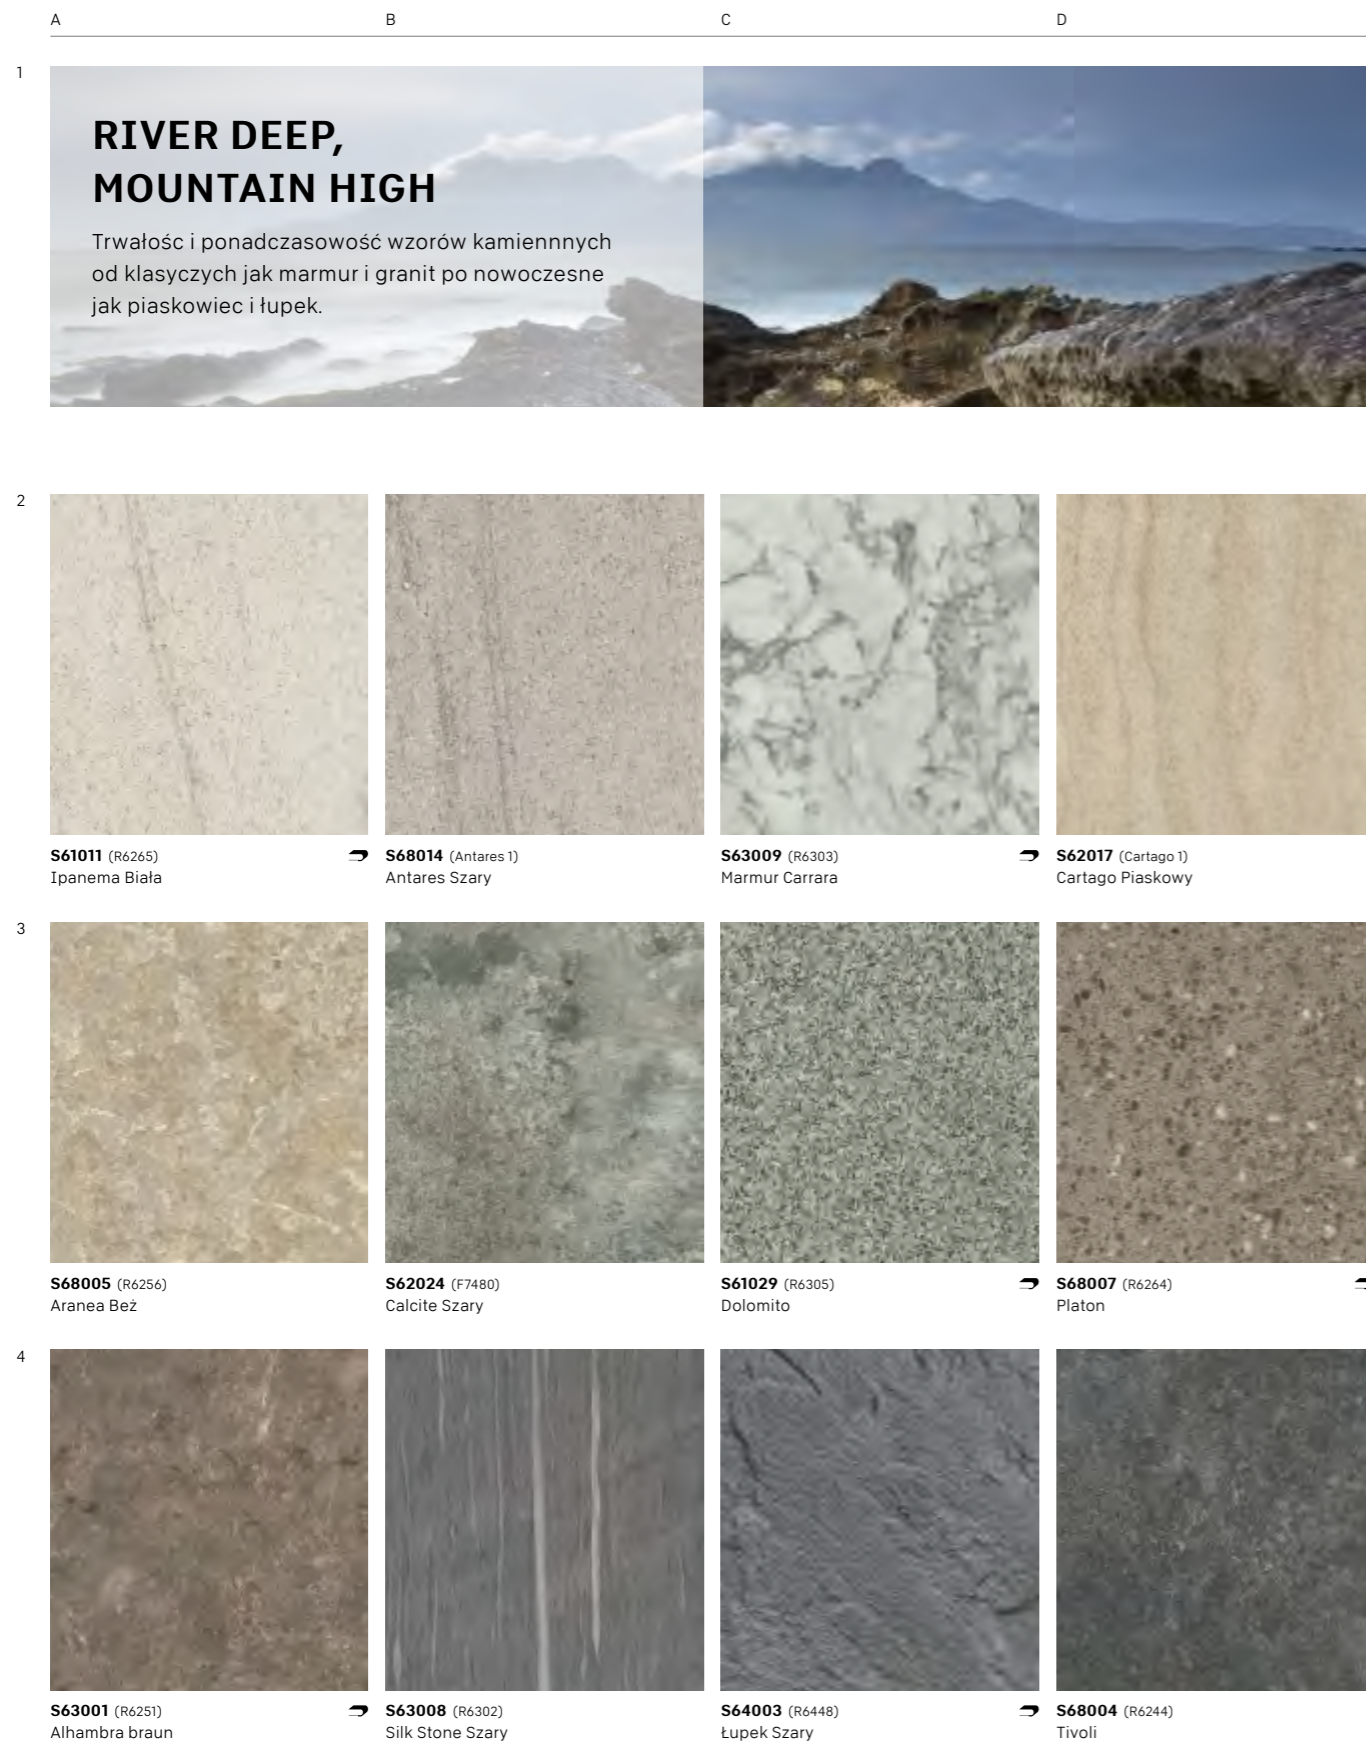

DST Kolekcja DST spójna pod względem dekoru i struktury

X DST-XPRESS Program szybkiej dostawy

HPL dostępne także w formatach drzwiowych

Dostępne także jako blat roboczy